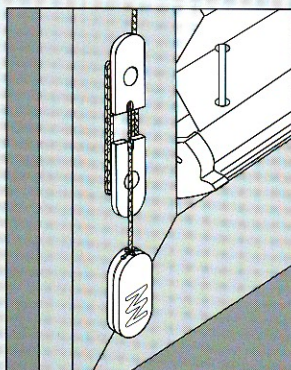

Importante! Conservare con le istruzioni per la manutenzione!

Важное указание! Просьба хранить вместе с руководством по уходу!

Cosiflor FD Slope 4

freihängend mit Schnurschloss

freehanging with cord lock

frijhangend, met koordrem

à suspension libre avec arrêt de cordon

sospensione con bloccaggio corda

Свободновисящие с тормозом шнура

Montage • Fitting • Montage • Montaggio • Монтаж
 "Standard"  "Duette" 

Demontage • Disassembly • Demontage • Démontage
 Smontaggio • Демонтаж